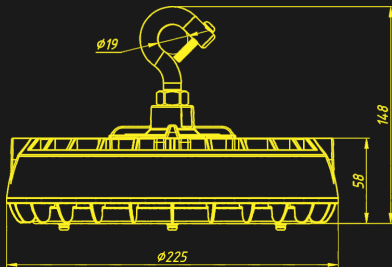

Крепления

Скоба

Подвес

geniled

KOLOKOL
100BT

KOLOKOL
150BT, 200BT

geniled