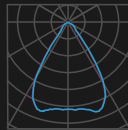

Линза 90°

Линза 60°

KOLOKOL
200Вт

Закаленное
стекло 120°

geniled

Диффузоры

Алюминиевый 60°

Поликарбонатный 70°