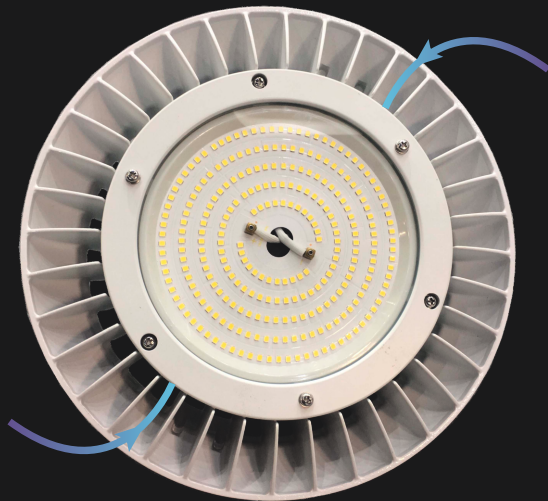

100-277В
входное
напряжение

geniled

СВЕТОДИОДЫ CREE

70Ra

высокая
цветопередача

176лм/Вт

энергоэффективность

5000К, 4000К

цветовая температура

80Ra

высокая
цветопередача

165лм/Вт

энергоэффективность

geniled

СКВОЗНОЕ ВОЗДУШНОЕ ЦИРКУЛИРОВАНИЕ

IP65

степень
пыле-влагозащиты

geniled

KOLOKOL
100Вт

Закаленное
стекло 120°

Линза 90°

Линза 60°

KOLOKOL
150Вт

Закаленное
стекло 120°