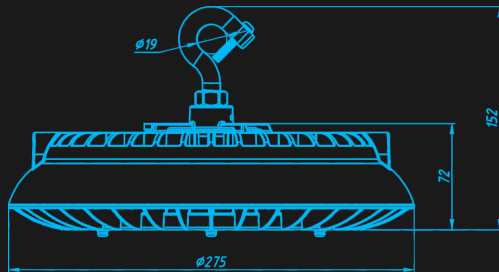

Крепления

Скоба

Подвес

geniled

KOLOKOL
100BT

KOLOKOL
150BT, 200BT

geniled