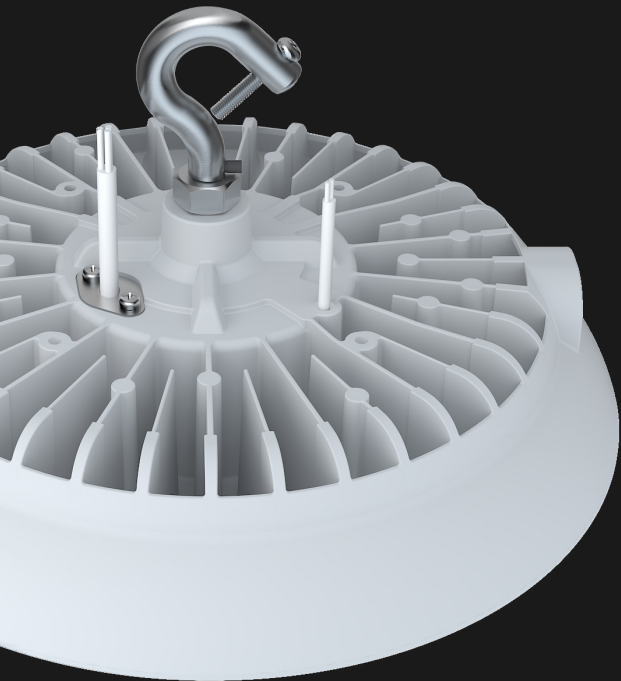

Высокоэффективный драйвер

97%
КПД драйвера

0.95
коэффициент
мощности

>1%
коэффициент
пульсации

1-10В
управление
по протоколу

5 лет
гарантия

100-277В
входное
напряжение

geniled