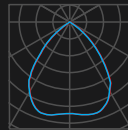

Линза 90°

Линза 60°

KOLOKOL
200Вт

Закаленное
стекло 120°

geniled

Диффузоры

Алюминиевый 60°

Поликарбонатный 70°