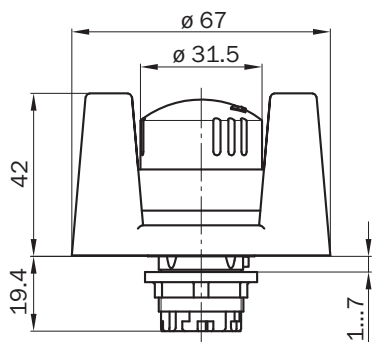

ECI@ss 9.0	27371244
ETIM 5.0	EC002034
ETIM 6.0	EC002034
UNSPSC 16.0901	39121545

Габаритный чертеж (Размеры, мм)