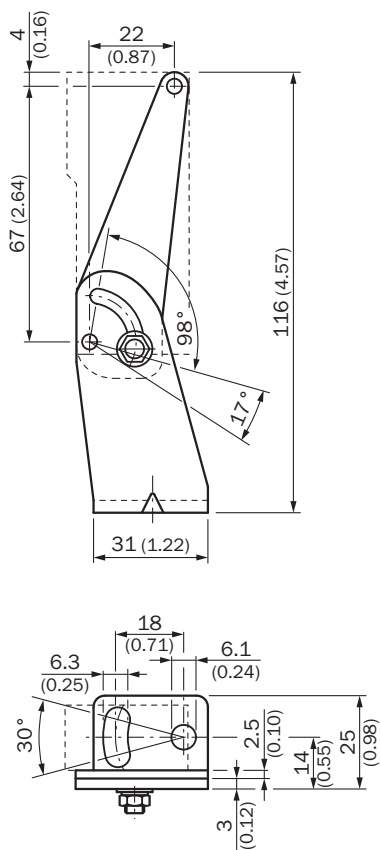

Габаритный чертеж (Размеры, мм)